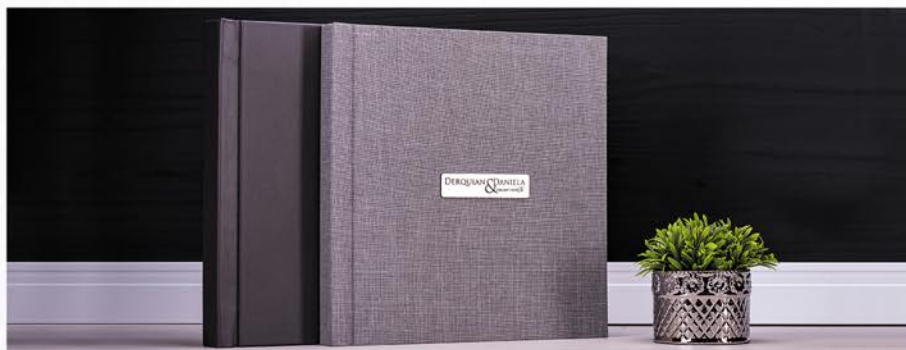

CAPAS

LINHA COURO LEGÍTIMO	VALOR
Capa Couro Natural c/ Laço	R$250,00

LINHA SINTÉTICA	VALOR
Capa Sintética	R$95,00
Capa Sintética com Canto Arredondado	R$175,00
Capa Sintética com Costura	R$225,00
Capa Sintética Duo	R$245,00

LINHA FOTOGRÁFICA	VALOR
Capa Personalizada	Inclusa

+ OPCIONAL: Capa Almofada R$70,00

LINHA MISTA	VALOR
Capa Mista Sintética	R$160,00
Capa Mista Sobreposta	R$160,00
Capa Mista Embutida	R$160,00

+ OPCIONAL	
Gravação a laser	R$60,00
Impressão UV (frente)	R$60,00
Gravação Baixo Relevo	R$70,00
Gravação HotStamp	R$150,00
Gravação frente e verso	R$95,00
Gravação verso	R$25,00
Bordado	R$100,00
Placa	R$60,00

NOVIDADE: TELA DIGITAL
Álbum tecnológico R$900,00
Disponível em todos os modelos linha PRO e SPEED exceto Linha Fotográfica e Magnética