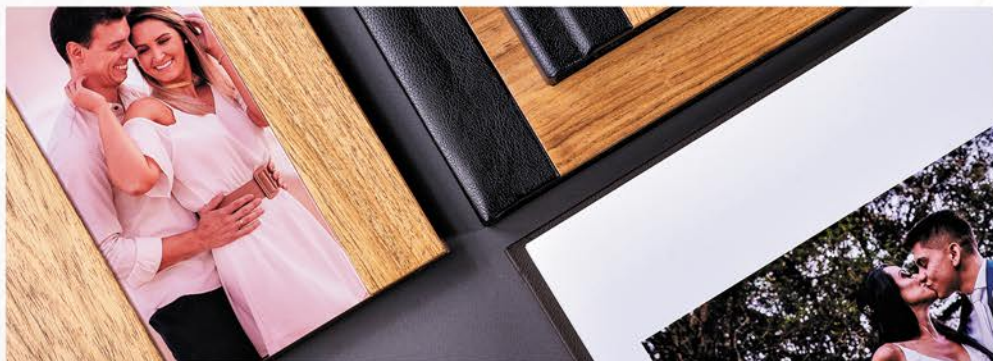

---

📍 Rua Padre Cacique, 1177 - Centro  
98910-000 - Três de Maio / RS

**CATÁLOGO**  
de preços

[www.schlosserweb.com.br](http://www.schlosserweb.com.br)

**2025**

**schlosser**  
indústria fotográfica